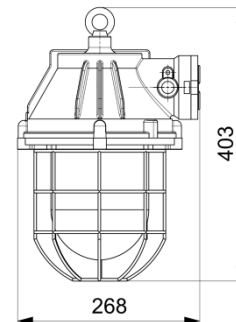

Distribution Curve